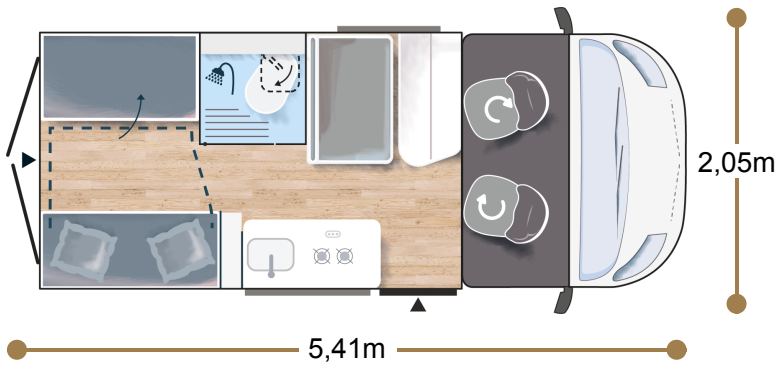

V114S

2022

2,61 m
1,88 m

2 START
2+1* VIP-PREMIUM

2856/3300 START
2877/3300 VIP
2915/3300 PREMIUM

133/110 x 190
cm

4000 W gaz START
4000 W diesel VIP-
PREMIUM

70 L

HIGHLIGHTS KOMPAKTES FAHRZEUG WASCHRAUM MIT FENSTER SCHLAFPLATZ HINTEN OBEN

START EDITION ★★★★★

- Motorisierung 2.2L 120 PS / 88 kW
- Klimaanlage Fahrerhaus manuell
- Fahrer- und Beifahrerairbag
- Höhenverstellbare Drehsitze mit zwei Armlehnen
- Elektrische Rückspiegel mit Abtau-Automatik
- Tempomat + Geschwindigkeitsbegrenzer
- Fahrerhaus-Radio-Vorinstallation mit Lautsprecher
- Integrierte DAB Radioantenne
- Traction +
- Kühlergrill lackiert/Scheinwerferumrandung schwarz
- USB-Anschluss
- 16" Alufelgen black
- Waschraum mit Fenster
- Ausstellfenster am Heck
- Gasheizung
- Panorama-Dachhaube 700x500 mm
- Erweiterung für Esstisch
- Außenhalterung für Tisch
- Innenbeleuchtung 100% LED
- Solaranlage
- Markise
- Elektrische Trittstufe
- ECO Paket (Start/ Stop-System inkl. smarter Lichtmaschine)

ROAD EDITION PREMIUM ★★★★★

- **ROAD EDITION VIP +**
- Nebelscheinwerfer mit Abbiegefunktion
- Stoßstange weiß lackiert
- Fahrerhausverdunkelung
- Zusätzliche LED Beleuchtung
- Holzlattenrost Dusche
- Premium Möbeltöne und Polsterfarben
- Premium Außendekor
- Lederlenkrad und -schaltknäuf
- Speziell klappbarer Tisch
- hochwertige Rahmenfenster
- Bedsystem
- Großer Spiegel
- Premium-Arbeitsplatte

*Option: Dinette umbaubar in einen zusätzlichen Schlafplatz