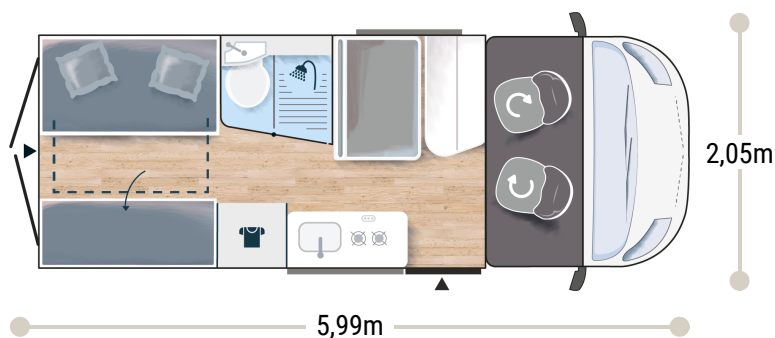

# V114L

**Challenger**

2025

2,65 m  
1,89 m

4

4

2+1\*

2913/3500

149 x 186  
93/50 x 160

## BREAK EDITION ★★★ FIAT

- Weiß
- Klimaanlage Fahrerhaus manuell
- Fahrer- und Beifahrerairbag
- Fix and Go
- Höhenverstellbare Drehsitze mit zwei Armlehnen
- Elektrische Rückspiegel mit Abtau-Automatik
- Tempomat + Geschwindigkeitsbegrenzer
- ESP
- Traction +
- Hill Descent control
- ECO Paket: Start/Stop-System inkl. smarter Lichtmaschine
- Panorama-Dachhaube (oder 2 Dachhauben)
- Fenster - Doppelverglasung mit Kombirollos
- Thermo-Innenrollos im Fahrerhaus
- USB-Anschluss/USB-C
- Stahlfelgen mit Radkappen 15" grau
- TV-Vorbereitung
- Waschraum mit Fenster
- Ausstellfenster am Heck
- Gasheizung
- Erweiterung für Esstisch
- Außenhalterung für Tisch
- Elektrische Trittstufe
- Vorbereitung Solarpanel
- Vorverkabelung Rückfahrkamera